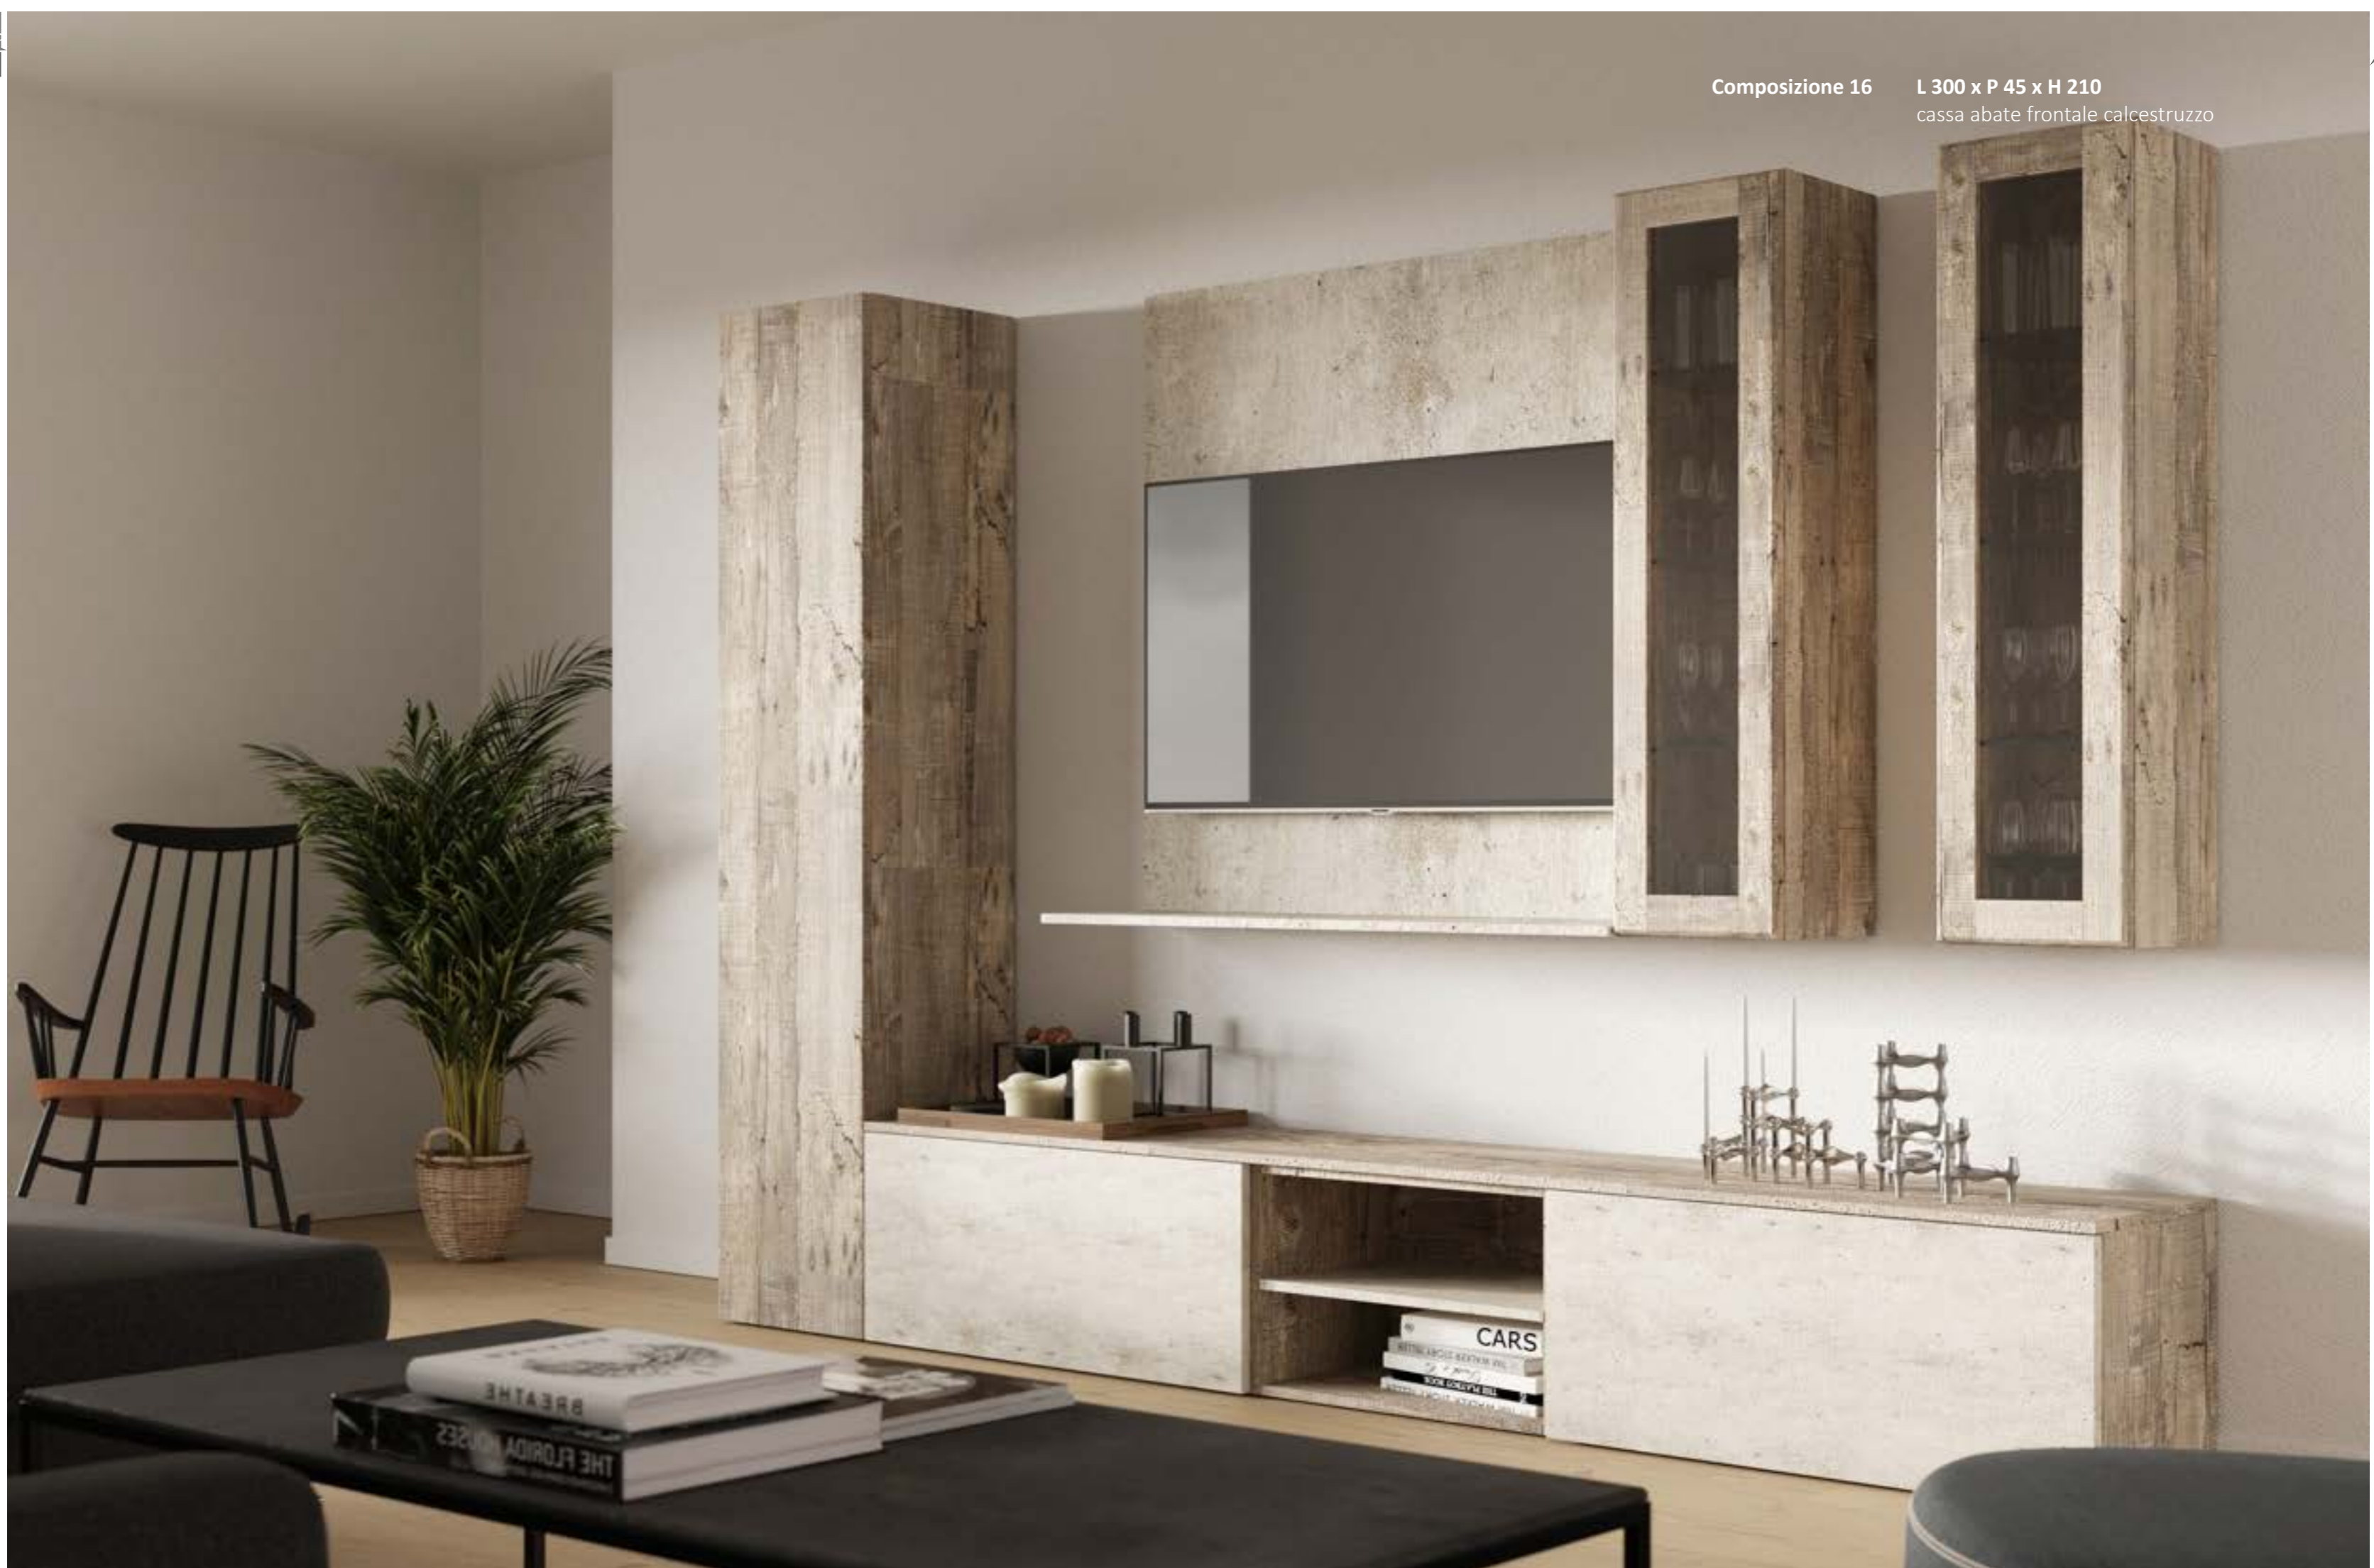

L 270 x P 30 x H 200  
pino elvezia e oak

Composizione 15

L 360 x P 30 x H 200

olmo coibra e tortora opaco

Composizione 16

L 300 x P 45 x H 210

cassa abate frontale calcestruzzo

Composizione 17