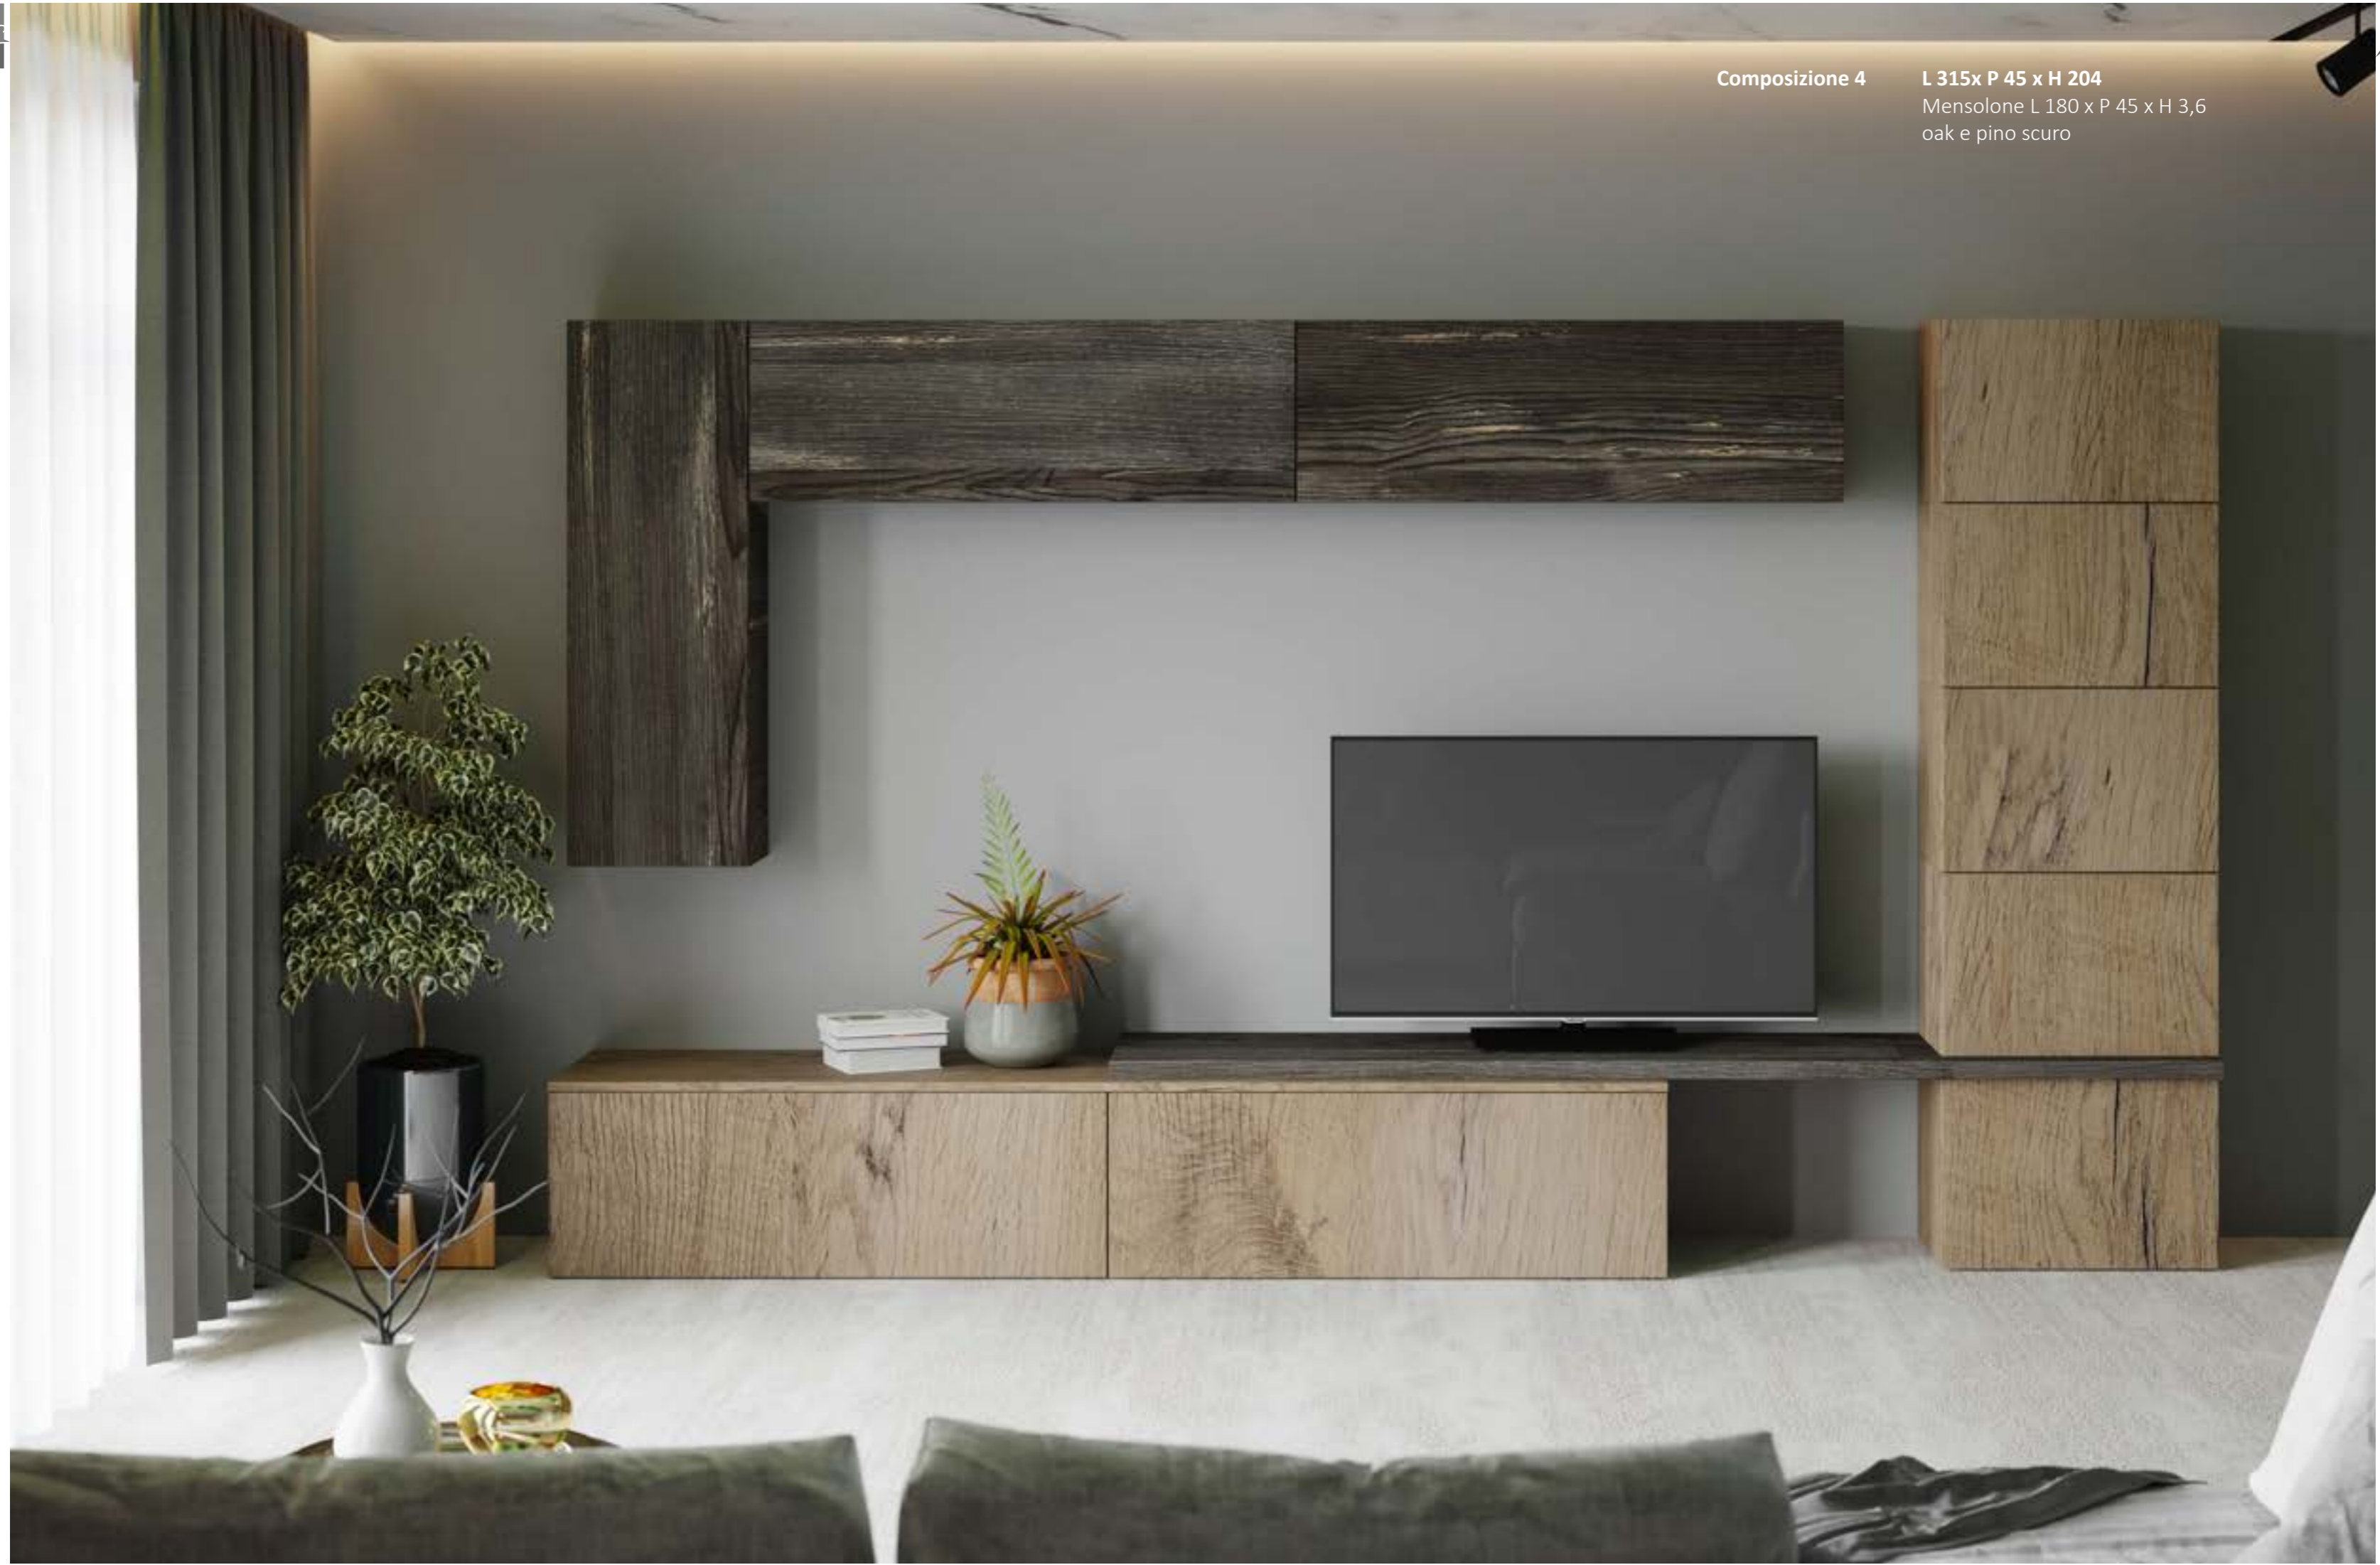

Composizione 4

L 315x P 45 x H 204

Mensolone L 180 x P 45 x H 3,6
oak e pino scuro