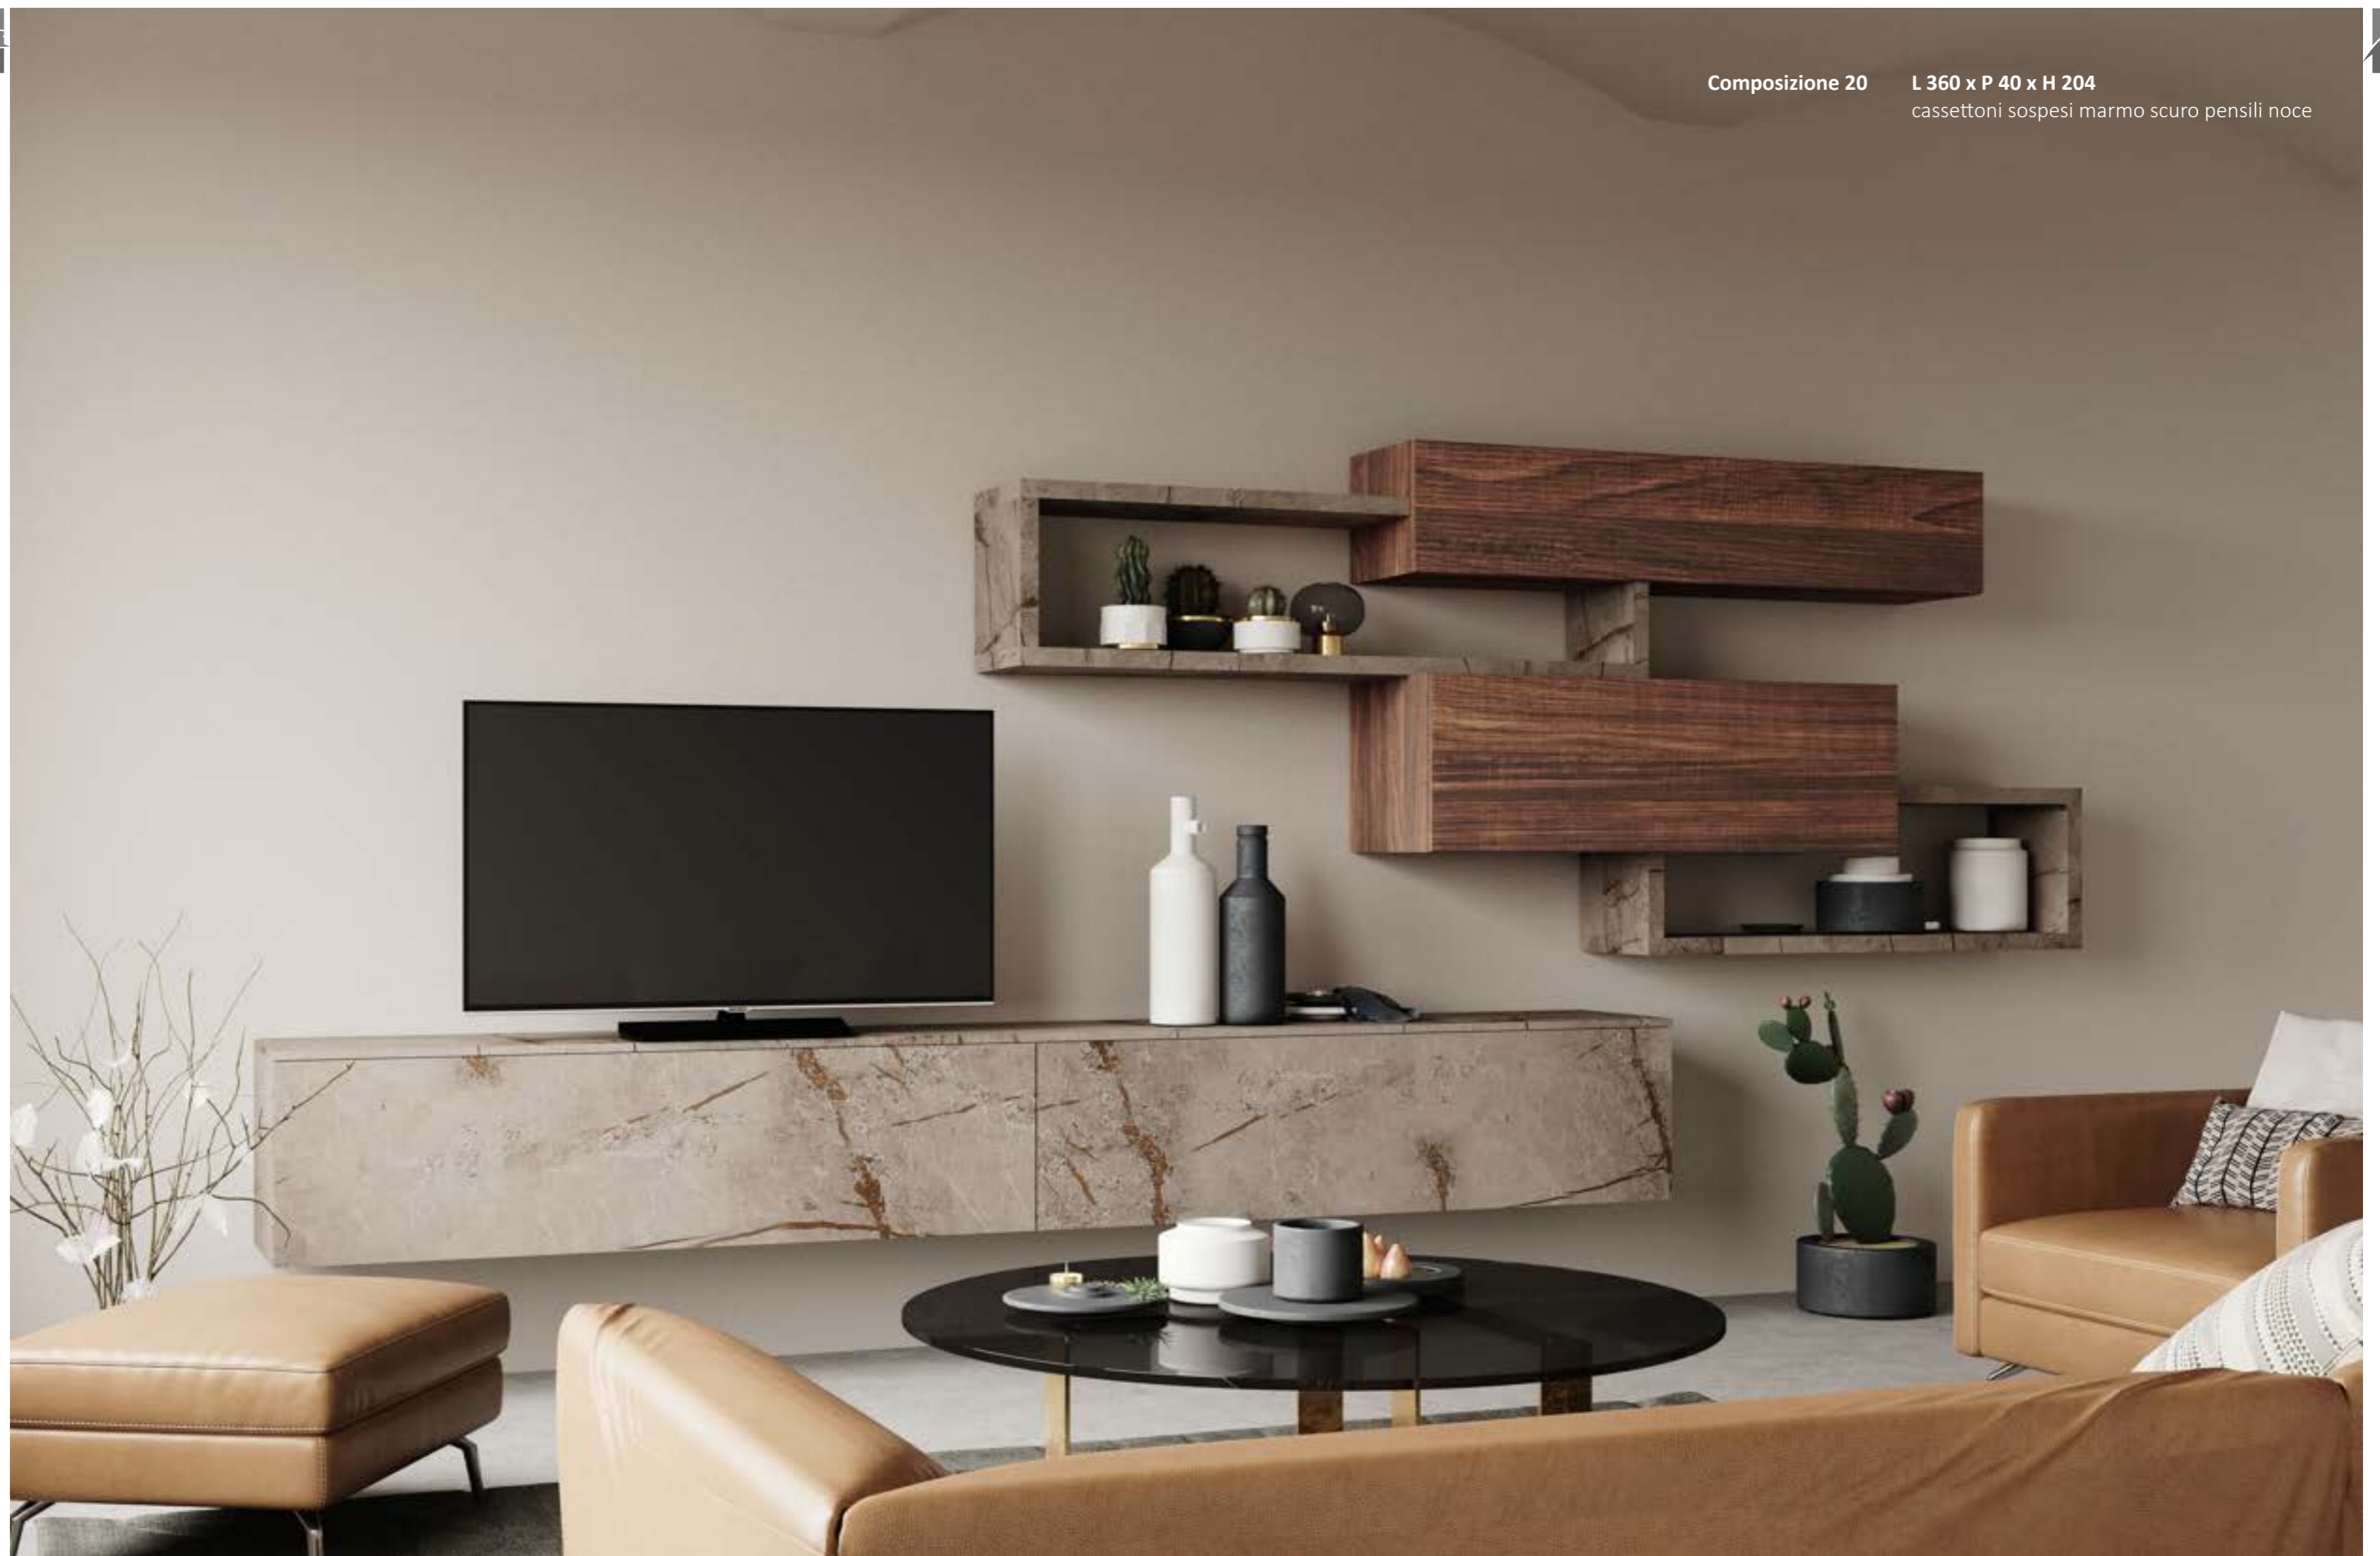

Composizione 20

L 360 x P 40 x H 204

cassettini sospesi marmo scuro pensili noce