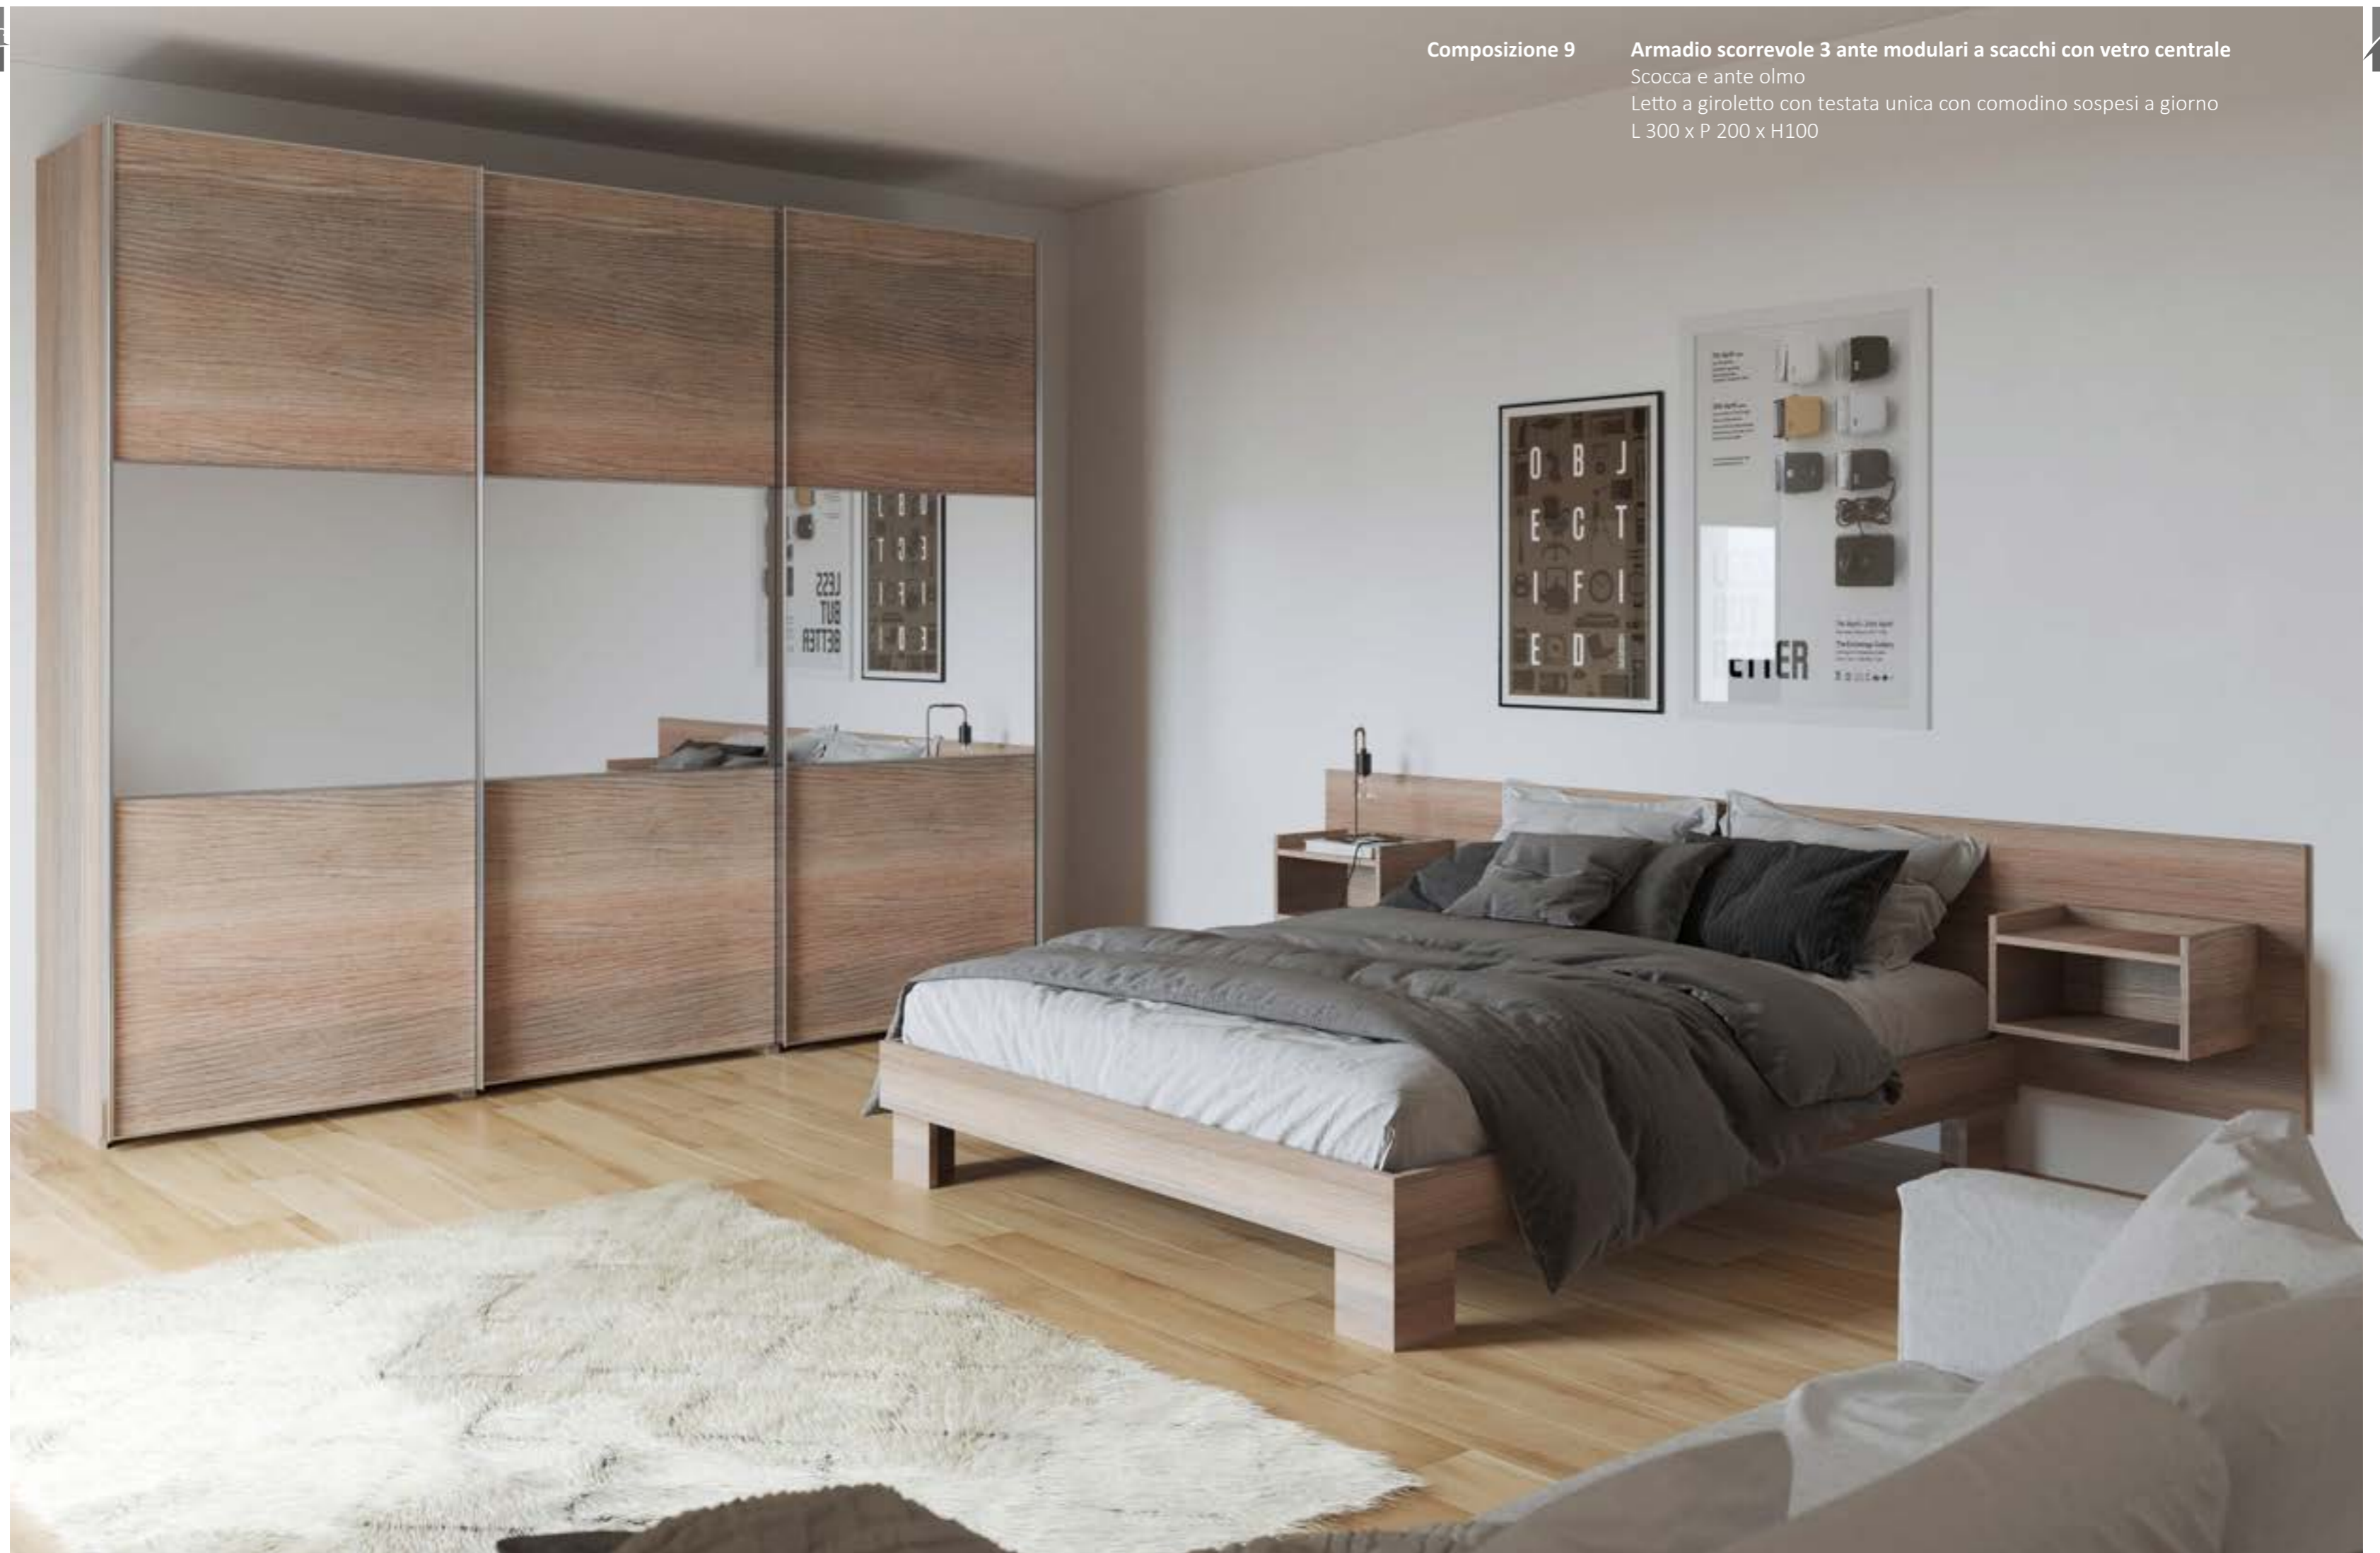

Composizione 9

Armadio scorrevole 3 ante modulari a scacchi con vetro centrale

Scocca e ante olmo

Letto a giroletto con testata unica con comodino sospesi a giorno

L 300 x P 200 x H100