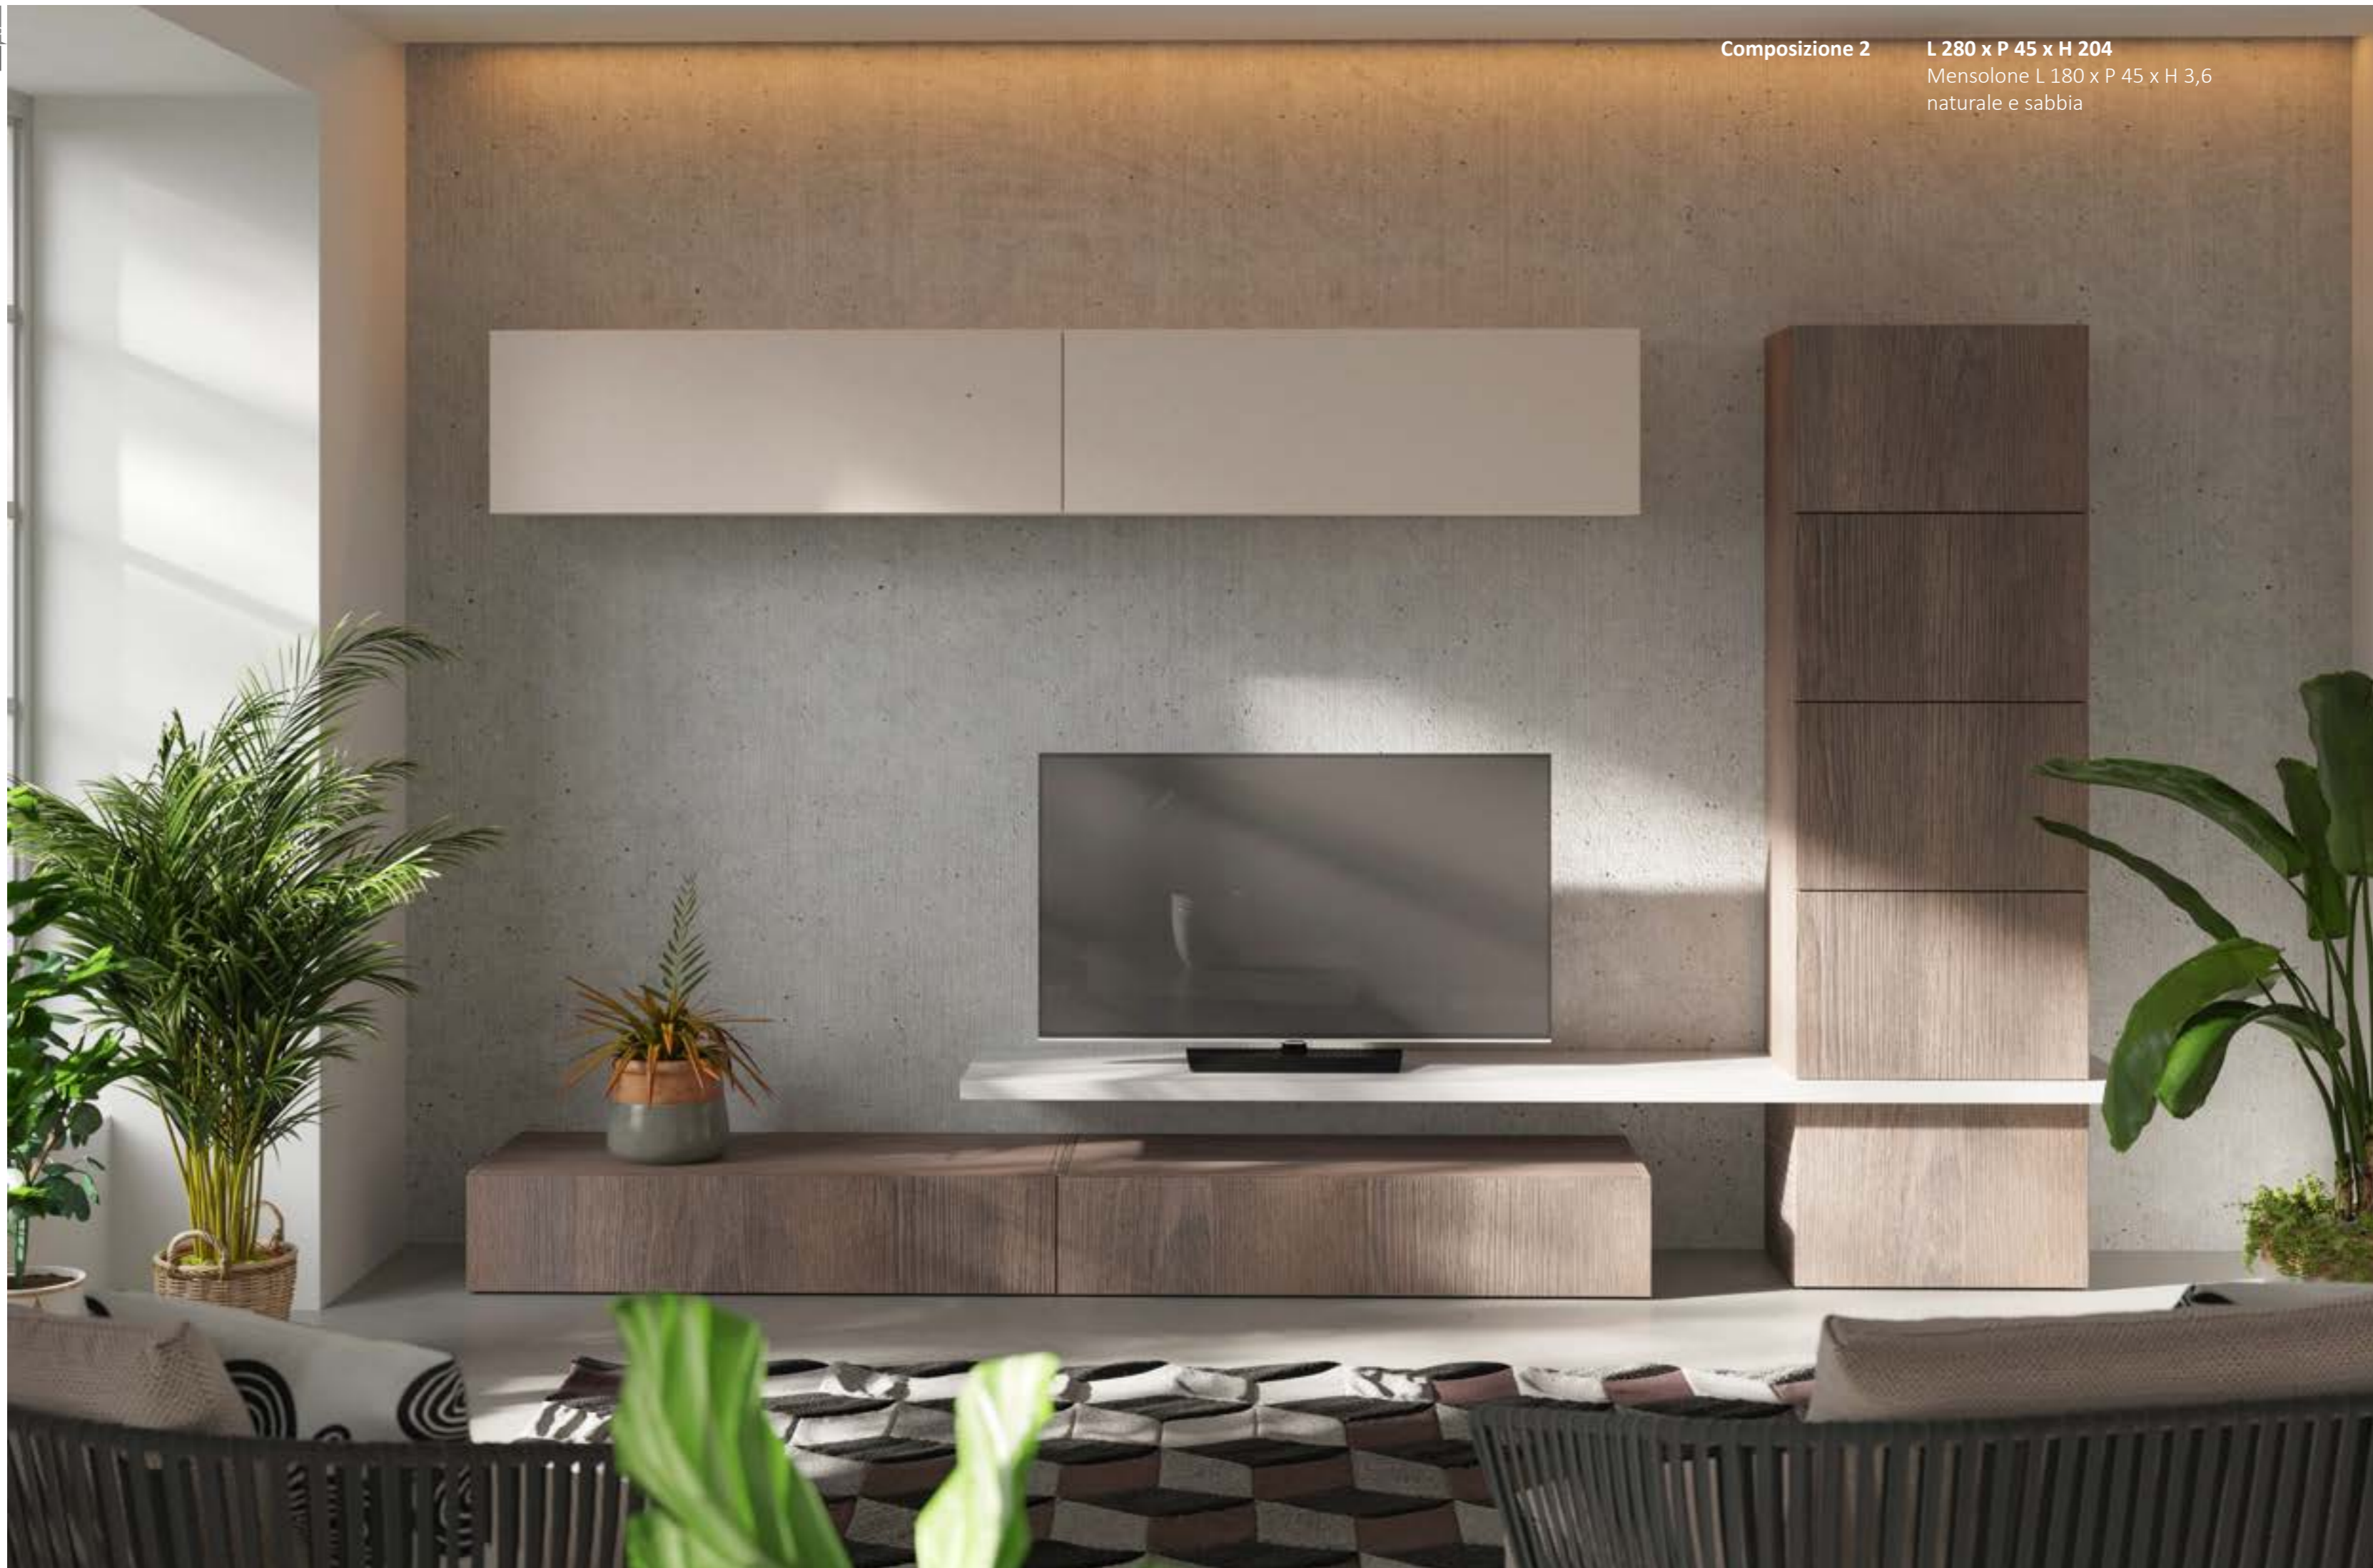

Composizione 1

L 280 x P 45 x H 204  
Mensolone L 180 x P 45 x H 3,6  
tortora e white raggio

Composizione 2

L 280 x P 45 x H 204

Mensolone L 180 x P 45 x H 3,6  
naturale e sabbia

Composizione 3

L 280 x P 45 x H 204