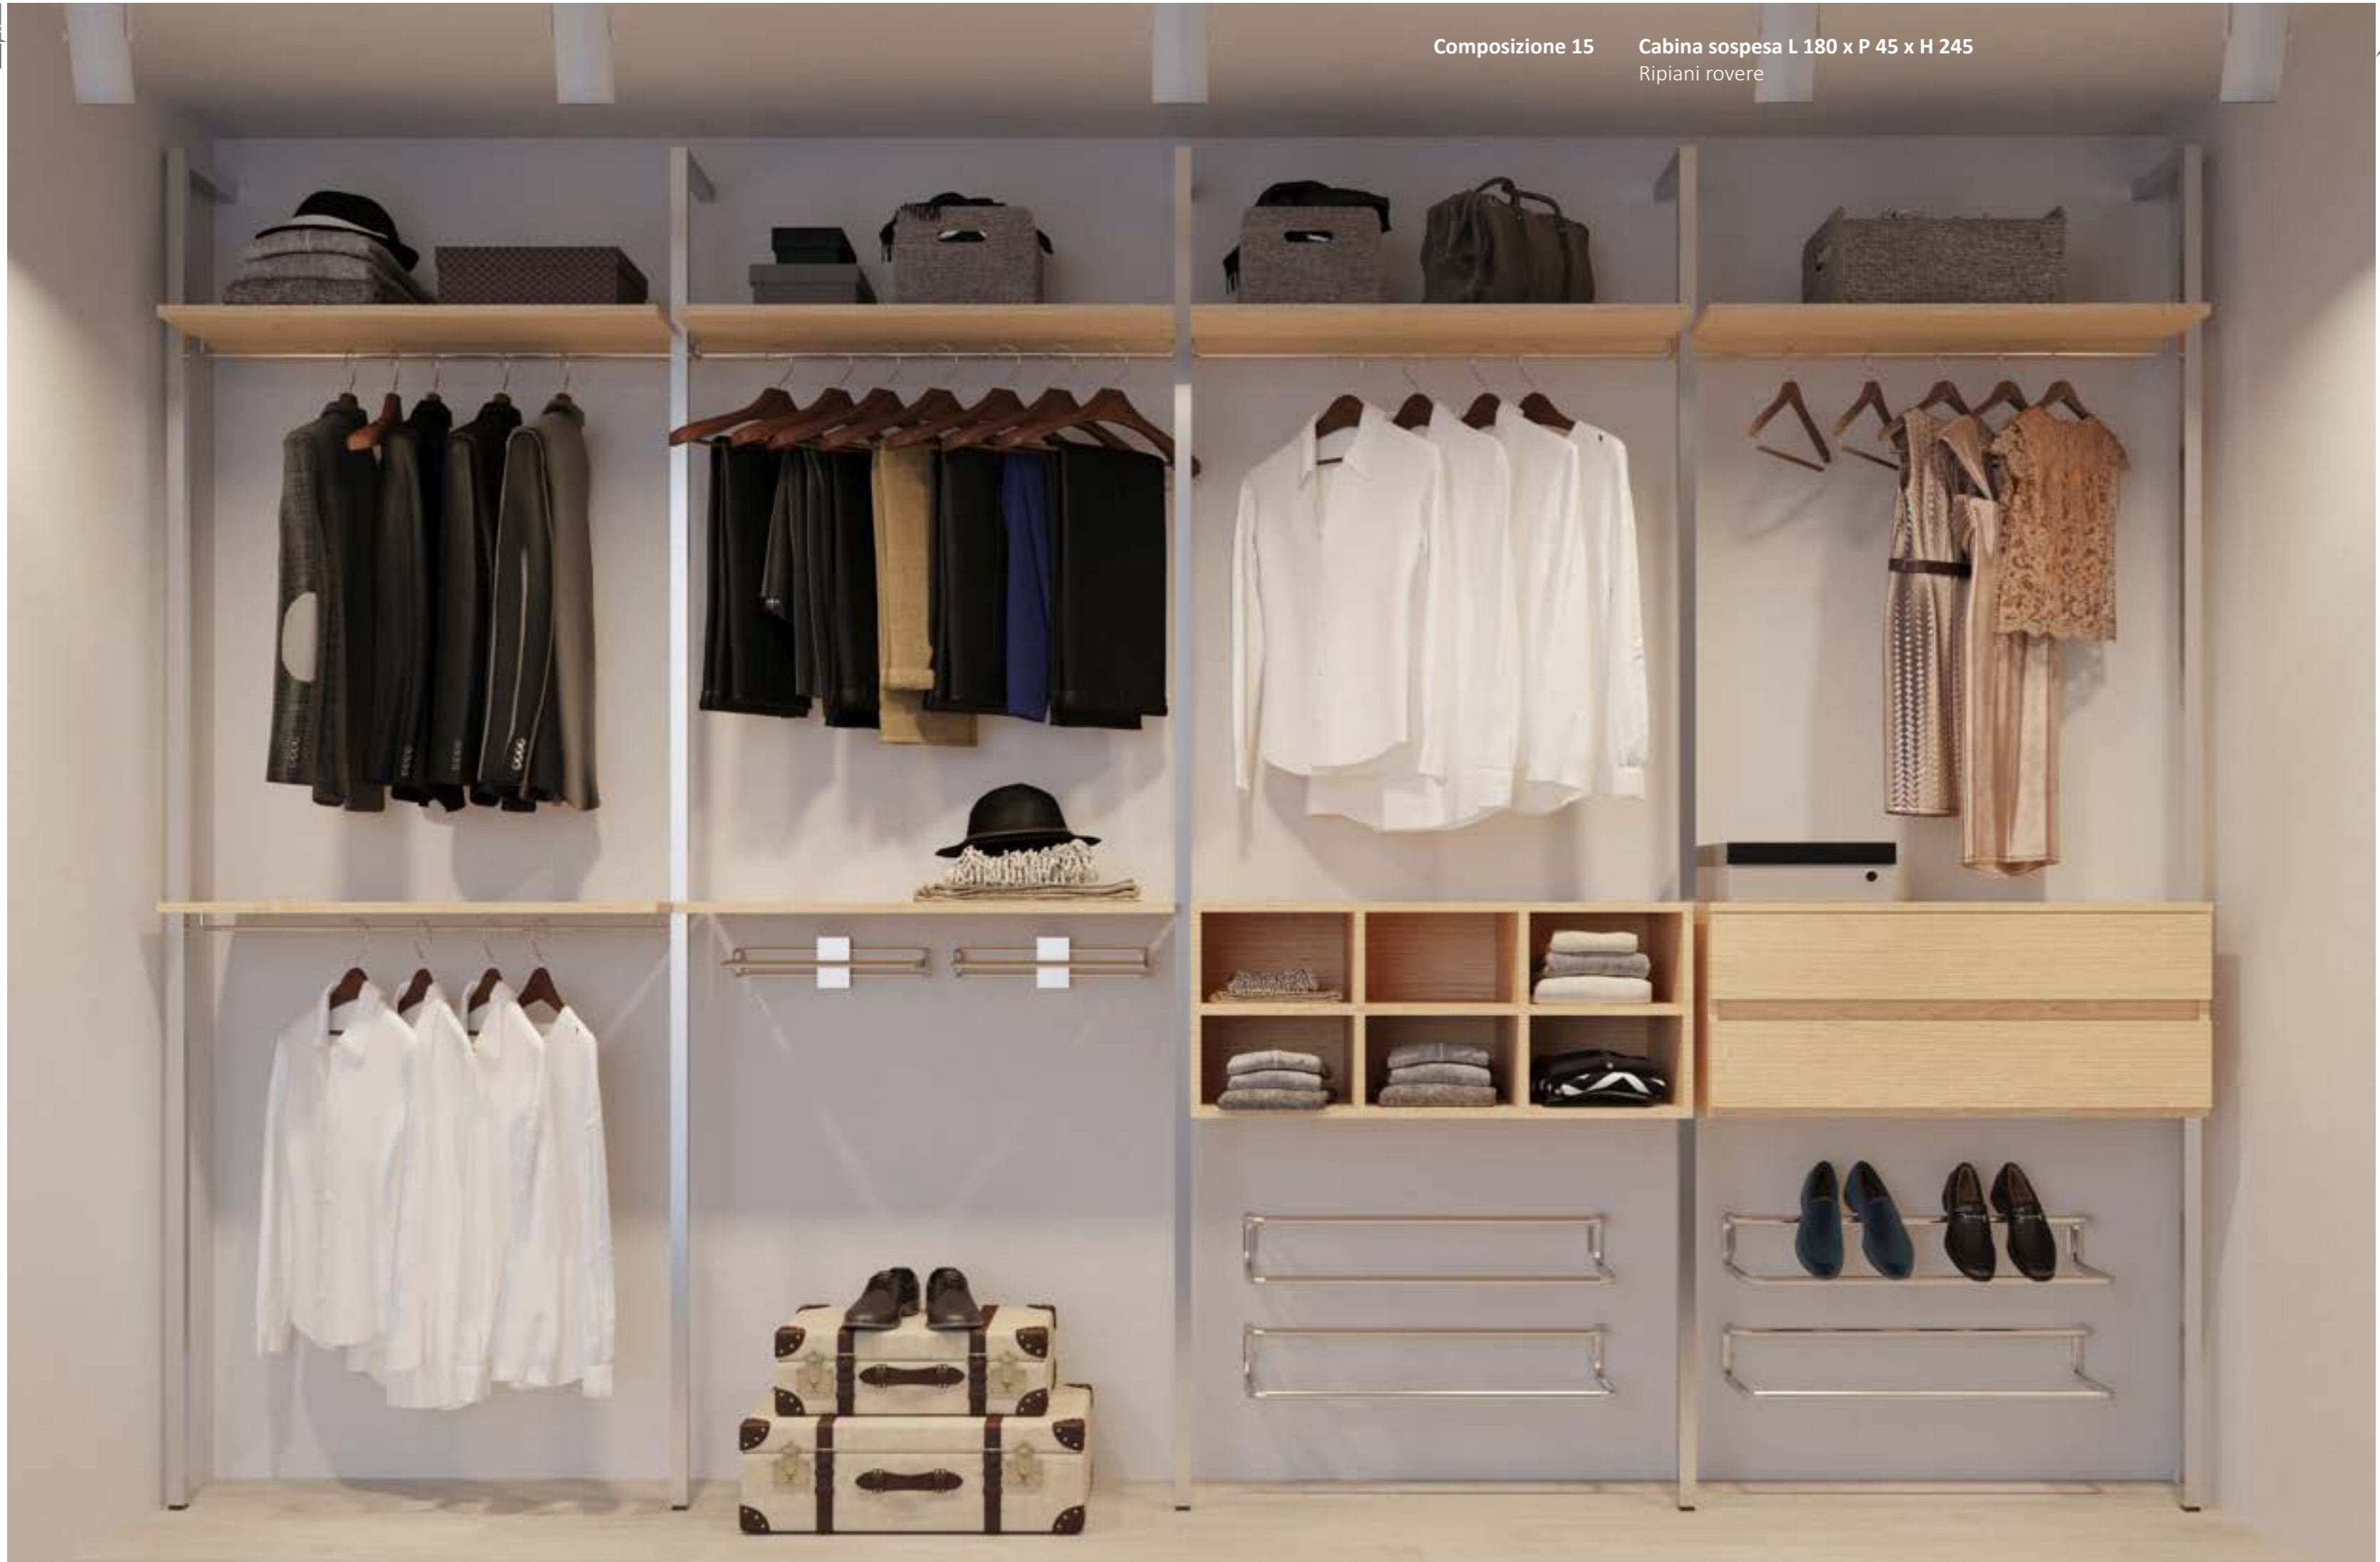

Letto a giroletto con testata unica con comodino sospesi a giorno

L 300 x P 200 x H100

Composizione 10

Armadio complanare L 240 x P 60 x H 245

Letto contenitore con testata unica L 300 x H100 con comodino sospeso  
Scocca e ante rovere chiaro rustico