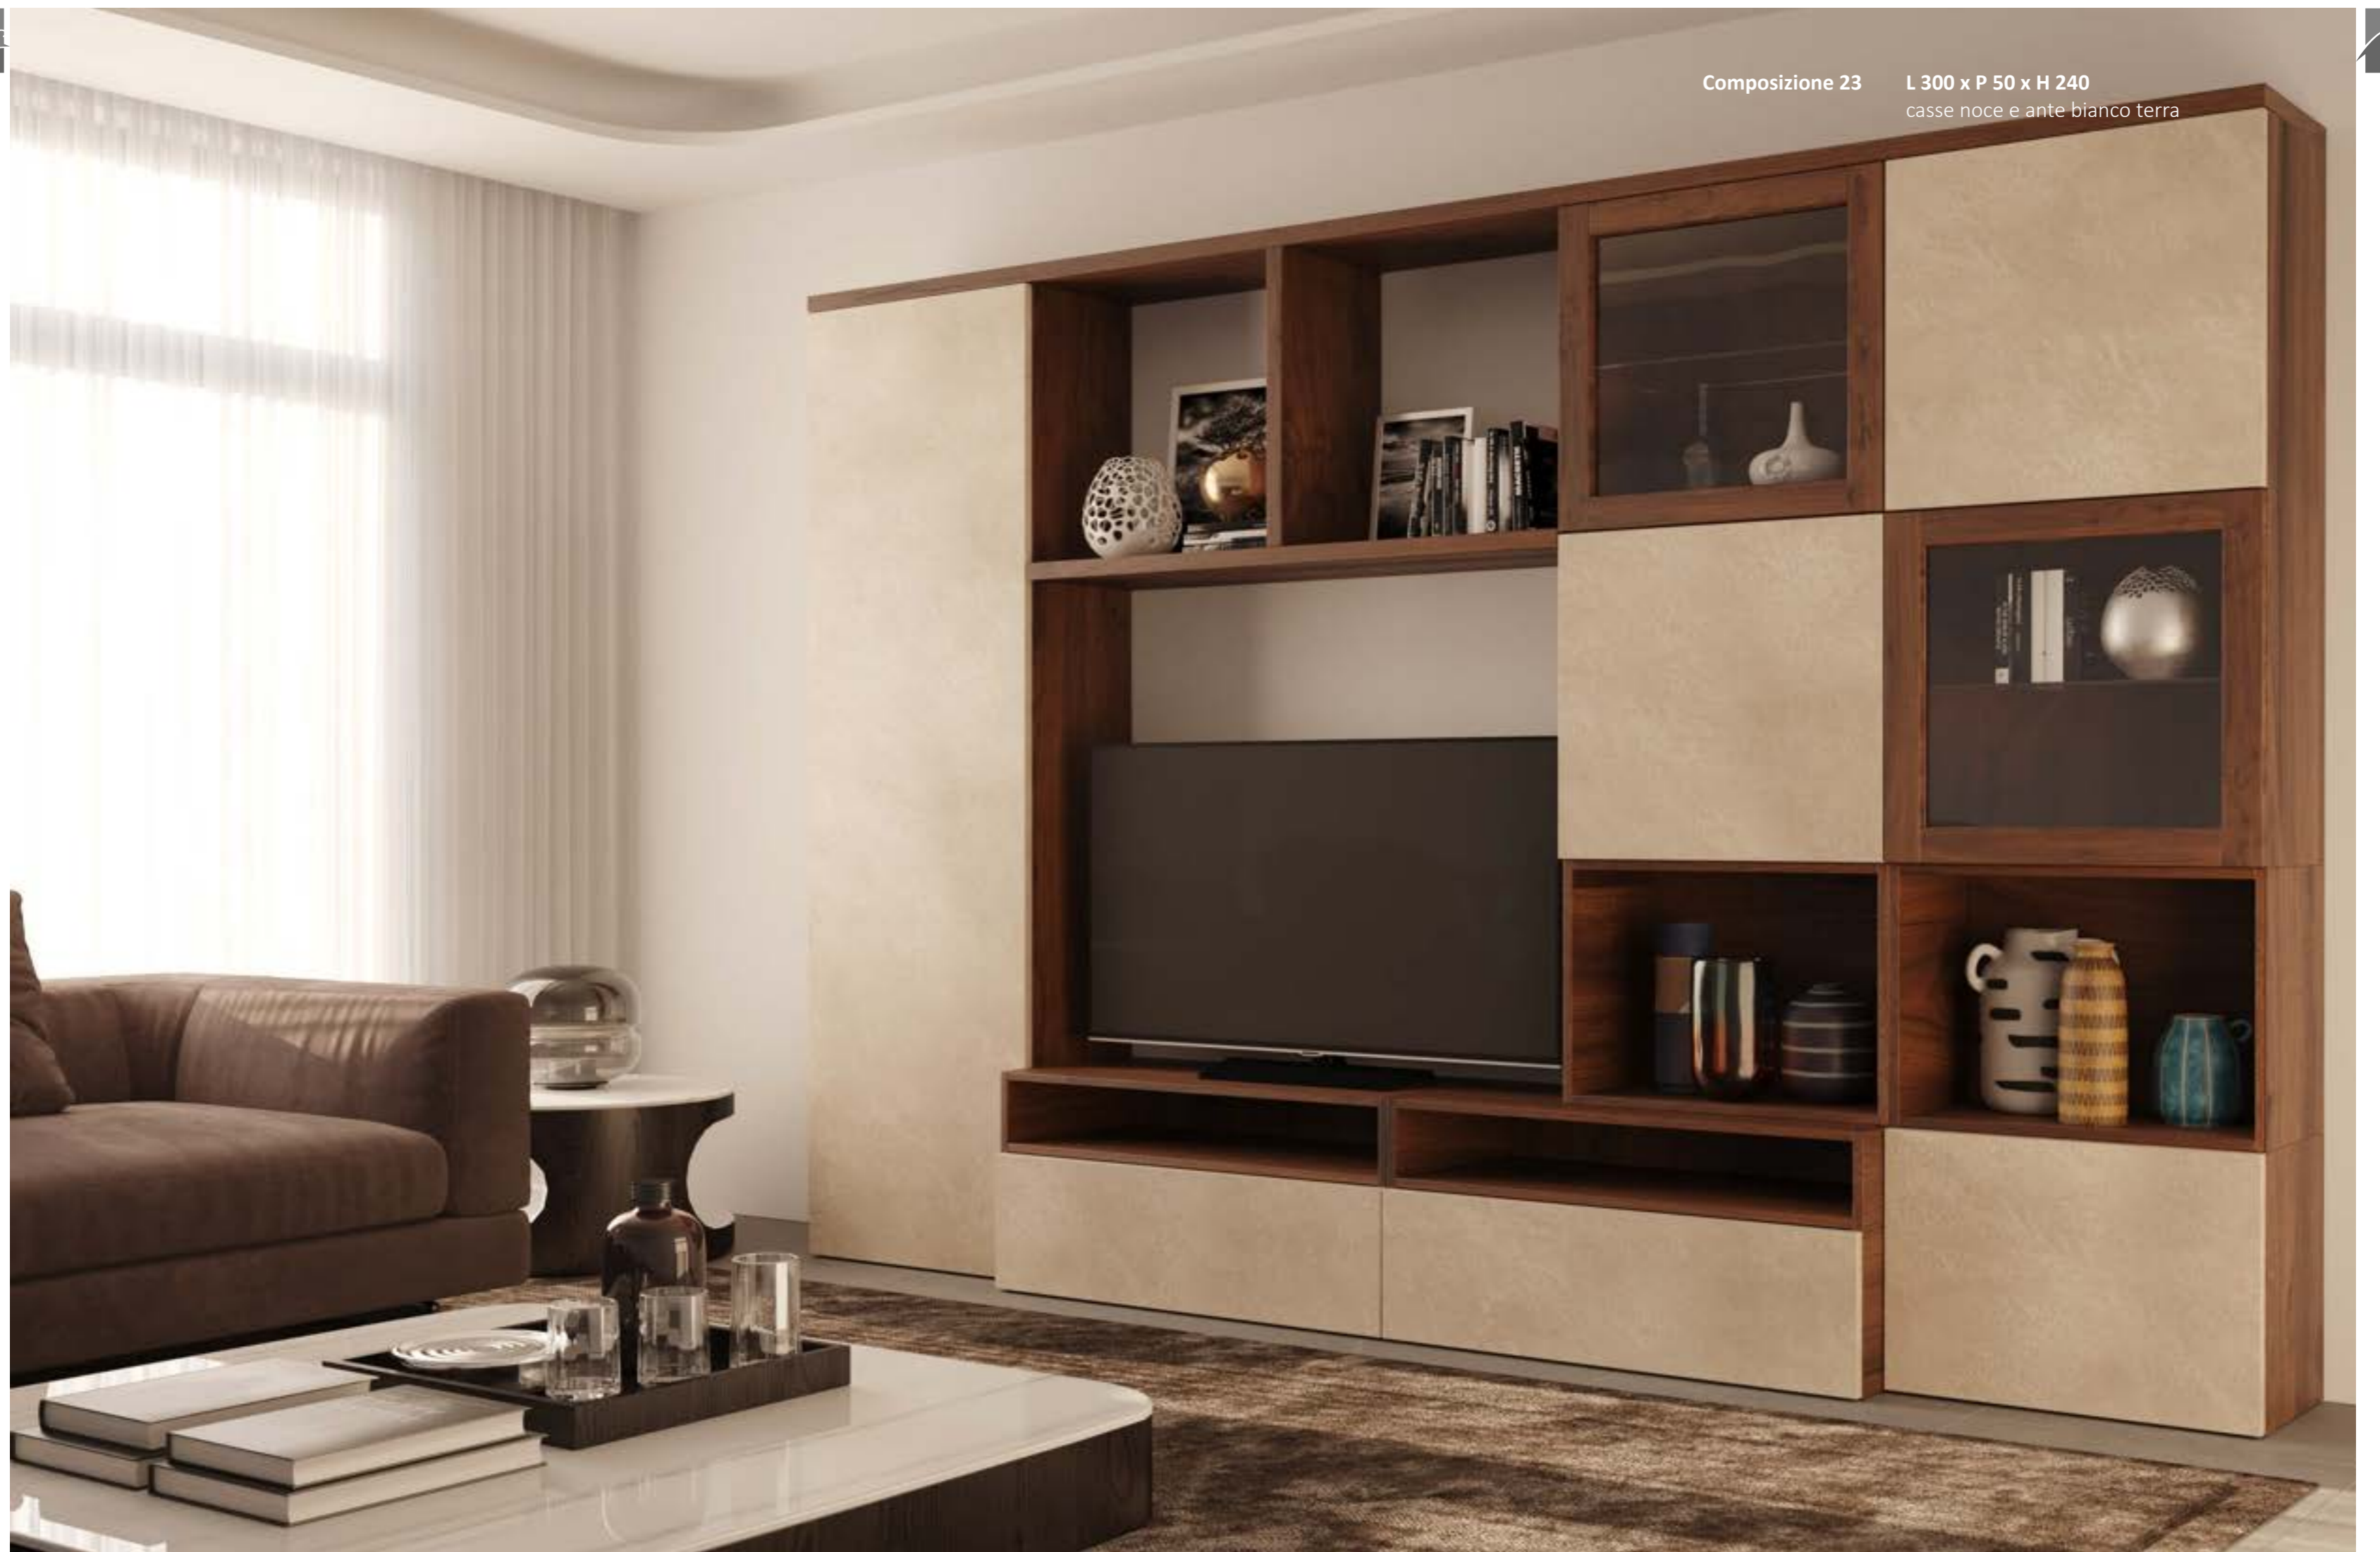

Composizione 23

L 300 x P 50 x H 240

casse noce e ante bianco terra