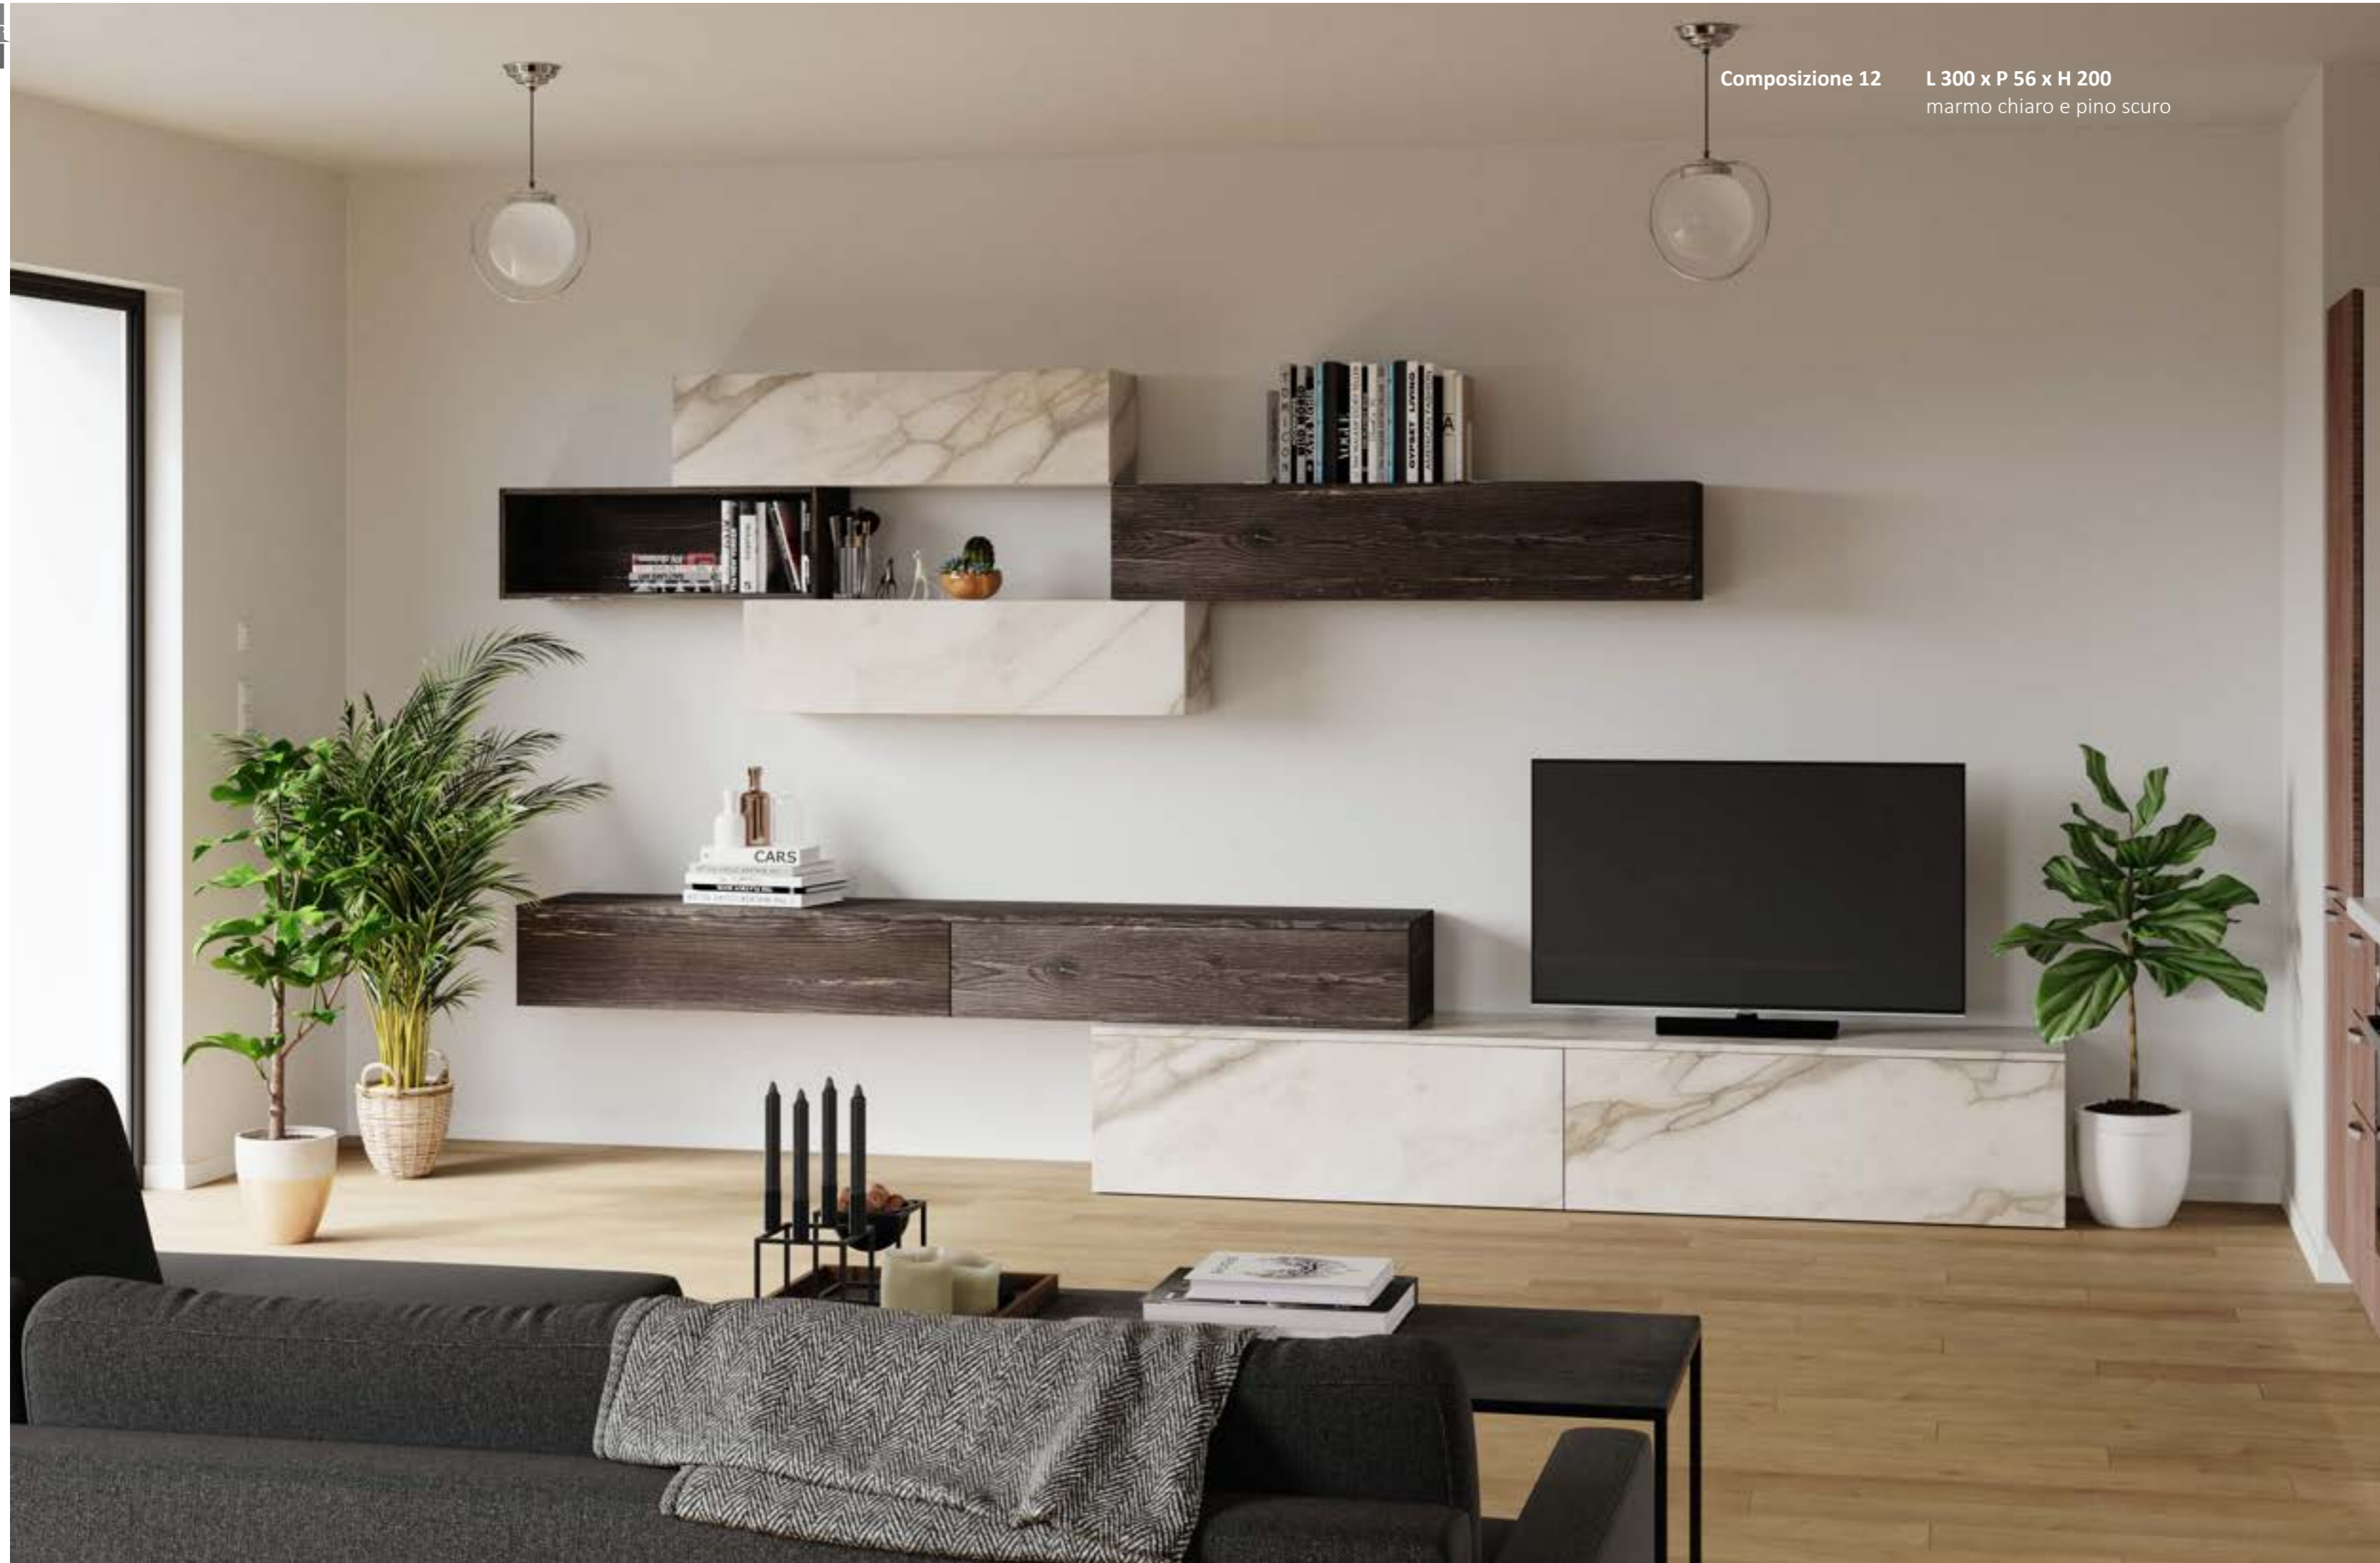

Mensolone L 180 x P 45 x H 3,6  
sabbia e tortora

Composizione 4

L 315x P 45 x H 204

Mensolone L 180 x P 45 x H 3,6  
oak e pino scuro

Composizione 12

L 300 x P 56 x H 200

marmo chiaro e pino scuro

Composizione 14