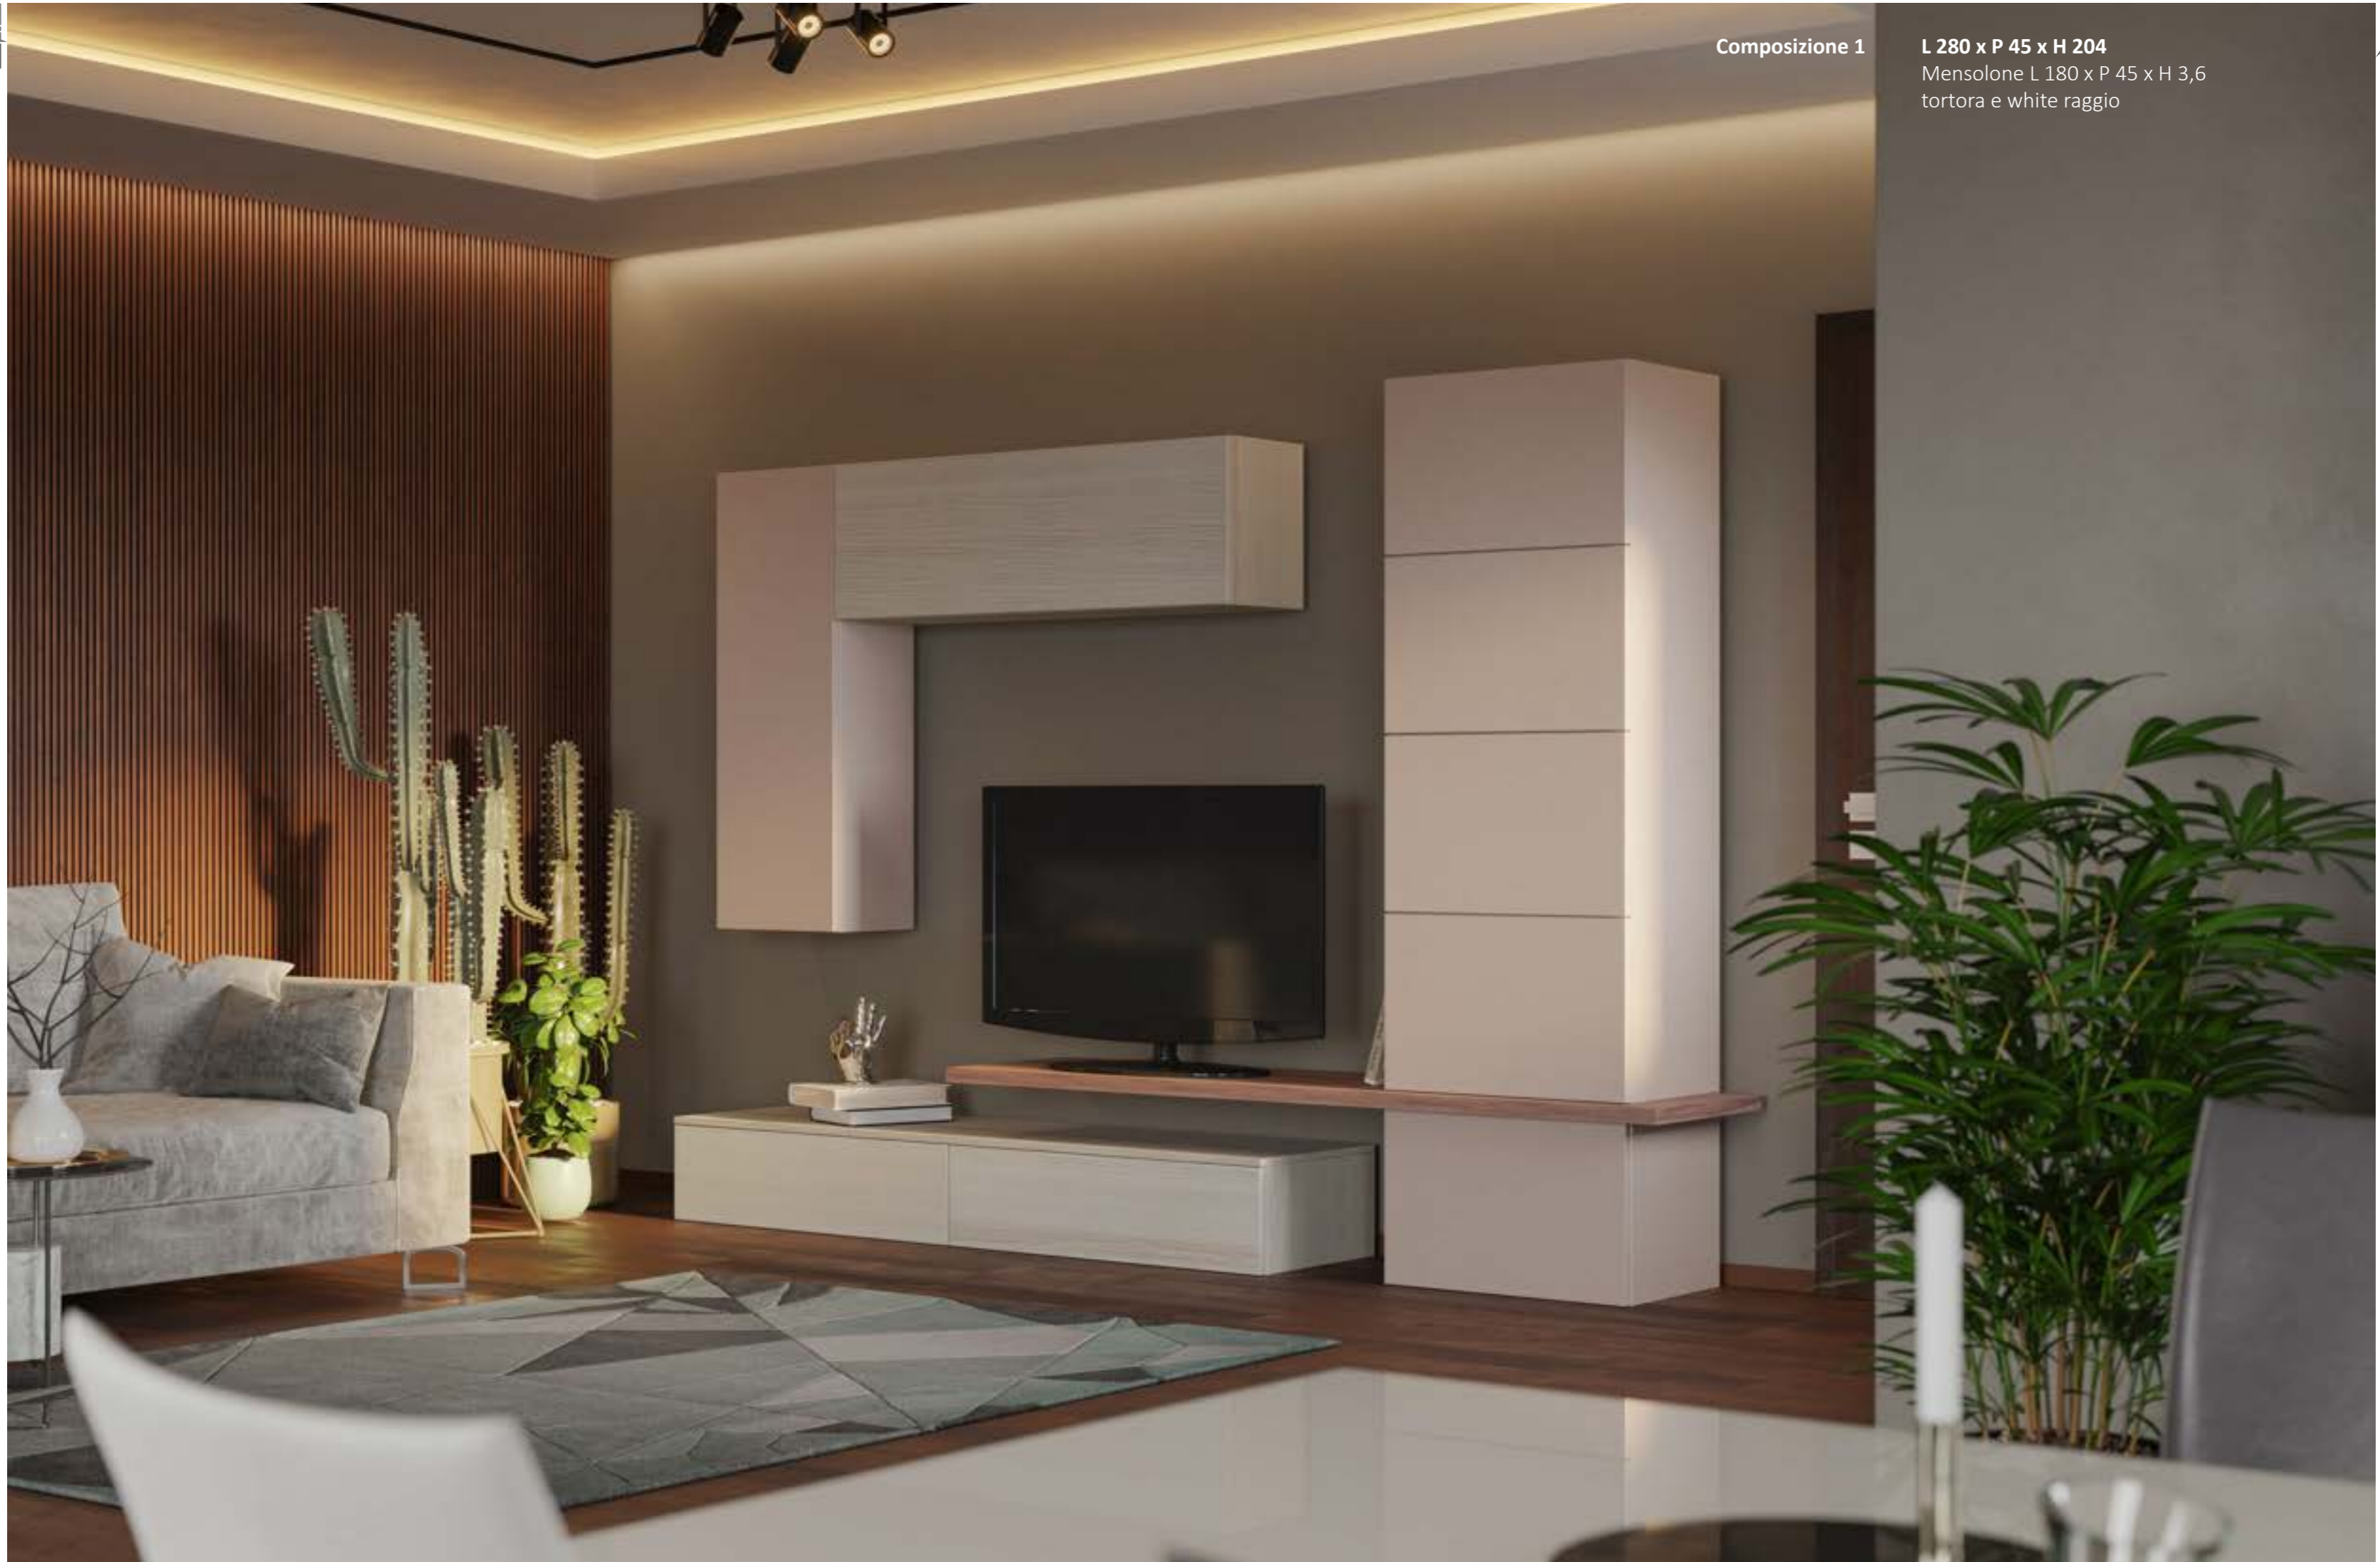

Composizione 1

L 280 x P 45 x H 204
Mensolone L 180 x P 45 x H 3,6
tortora e white raggio